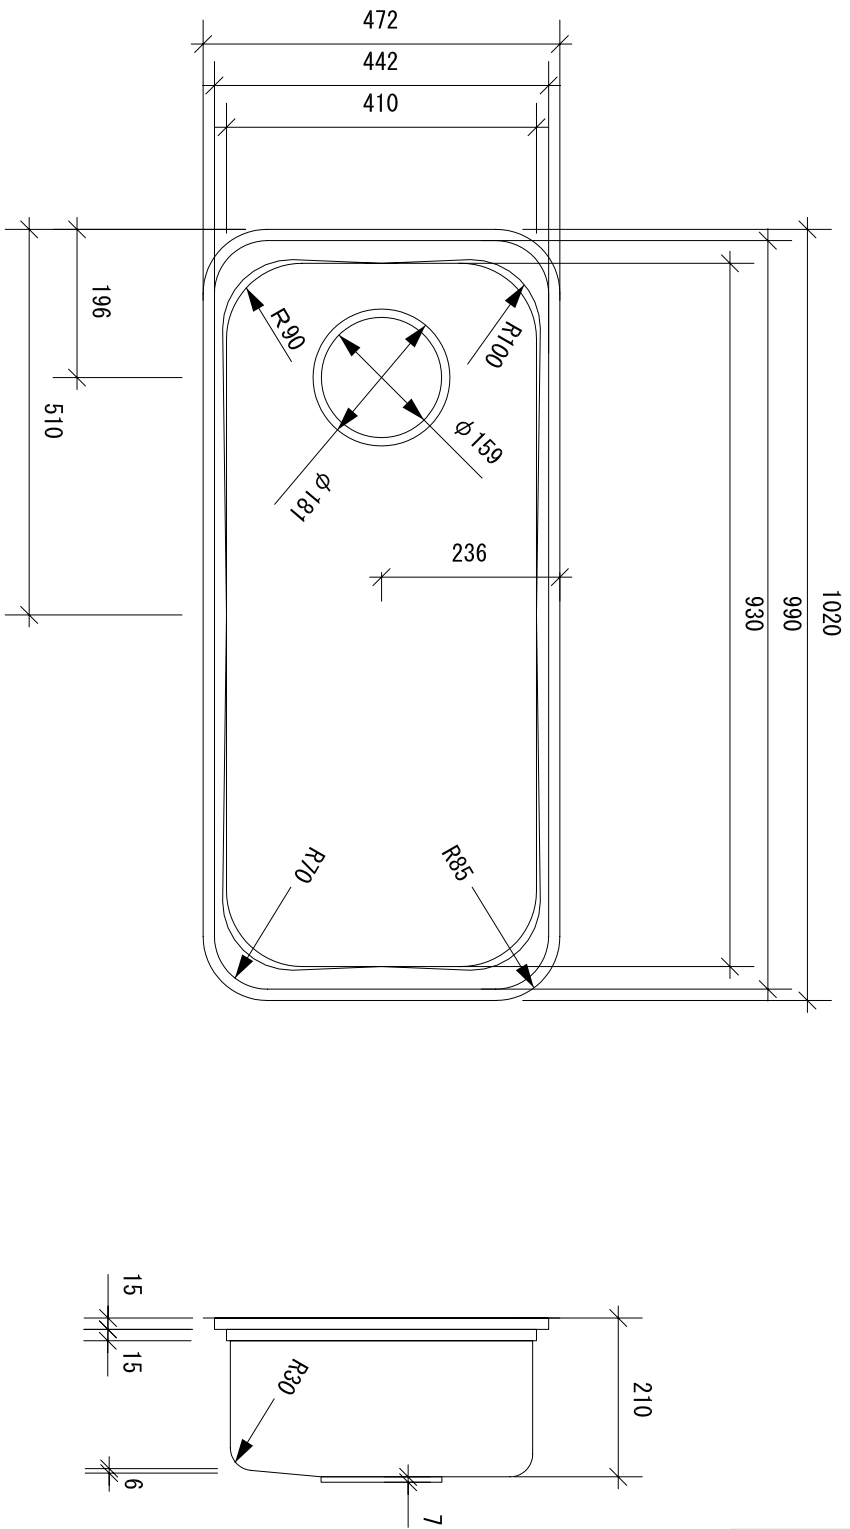

部品名	材質	素材寸法
天板	SUS304	1.0mm
ボール	SUS304	0.7mm

※シンクに水栓穴は設けられません。

※実寸には製造上の誤差が多少生ずる場合があります。シンクの穴あけ加工は現物合わせにてお願いします。

品番	SSZ-102
尺度	1 : 10
e-KITCHEN U-ARCHITECTURE WORKS	