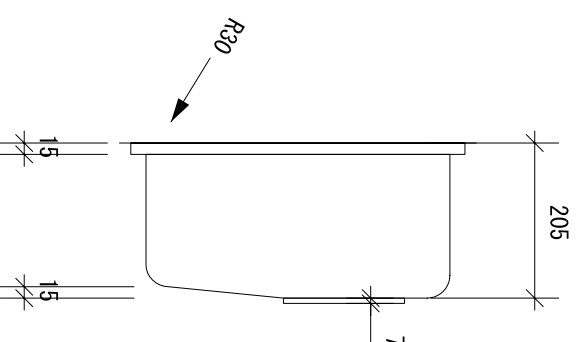

部品名	材質	素材寸法
天板	SUS304	1.0mm
ボール	SUS304	0.7mm

※シンクに水栓穴は設けられません。  
 ※実寸には製造上の誤差が多少生ずる場合があります。シンクの穴あけ加工は現物合わせにてお願いいたします。

品番	SSJ-102
尺度	1 : 10
e-KITCHEN U-ARCHITECTURE WORKS	