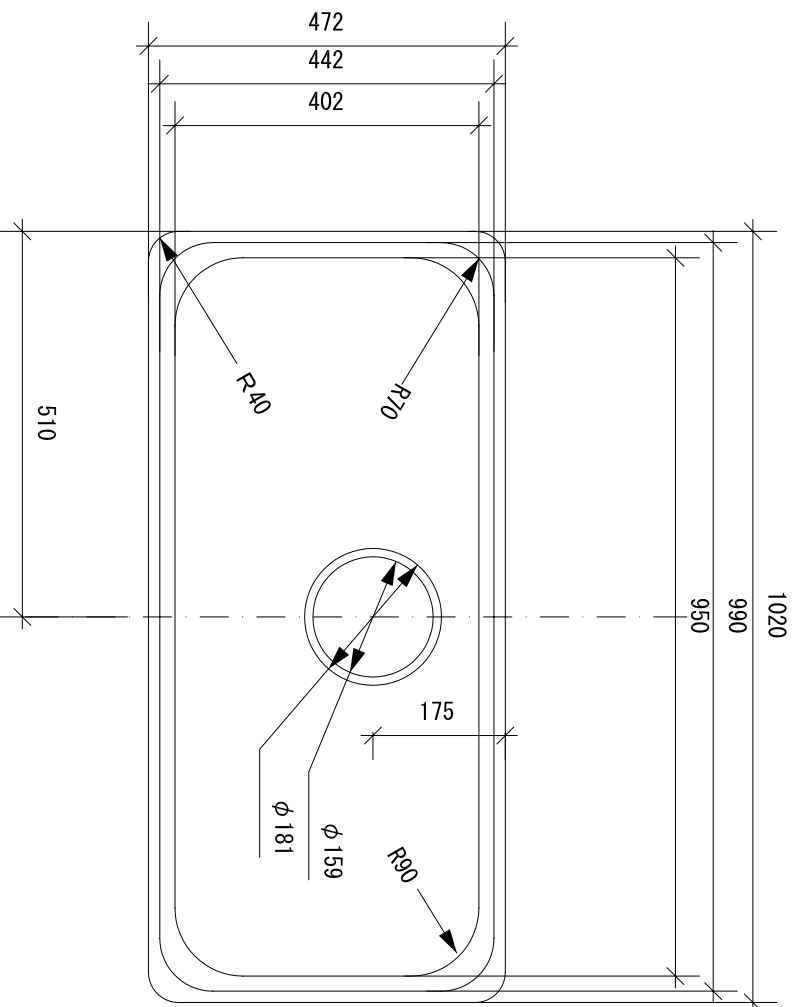

部品名	材質	素材寸法
天板	SUS304	1.0mm
ボール	SUS304	0.7mm

※シンクに水栓穴は設けられません。  
 ※実寸には製造上の誤差が多少生ずる場合があります。シンクの穴あけ加工は現物合わせにてお願いいたします。

品番	SSJ-102
尺度	1 : 10
e-KITCHEN U-ARCHITECTURE WORKS	