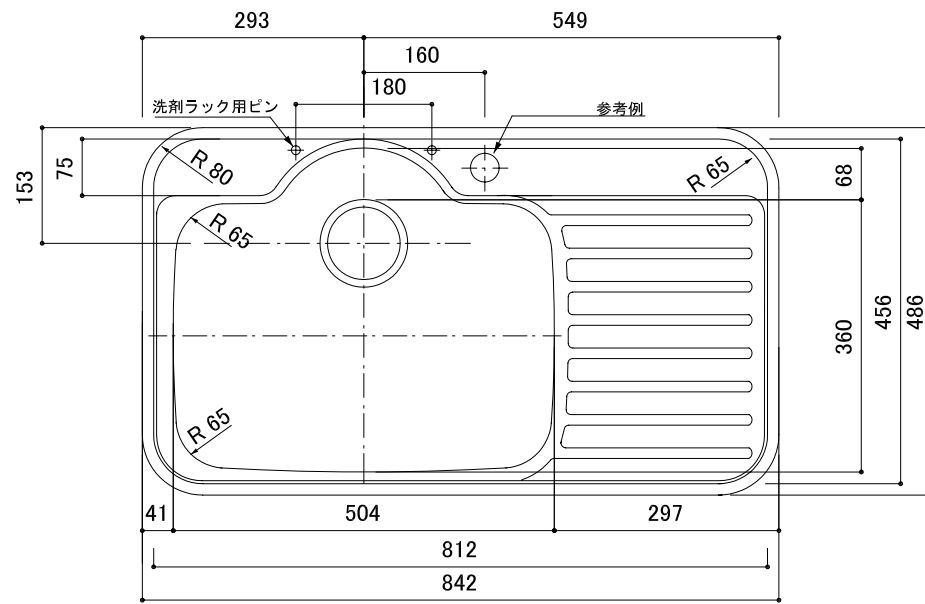

部品名	材質	素材方法
ボール	SUS304	0.7mm

シンクR・L有 現図Lタイプ(Rタイプは左右対称)
 大型排水 Φ180タイプもあります。

品番	A-8
尺度	1 : 10