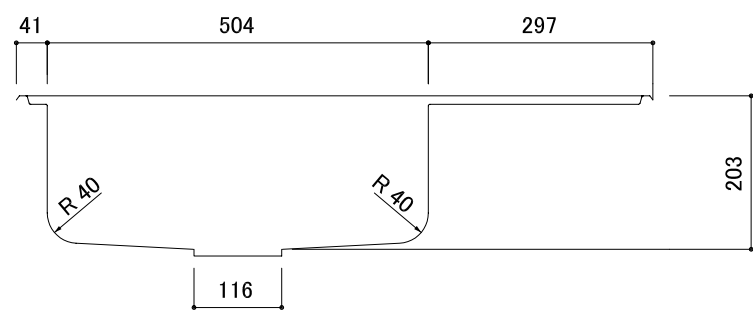

部品名	材質	素材方法
ボール	SUS304	0.7mm

シンクR・L有 現図Lタイプ(Rタイプは左右対称)
 大型排水 Φ180タイプもあります。

品番	A-8
尺度	1 : 10