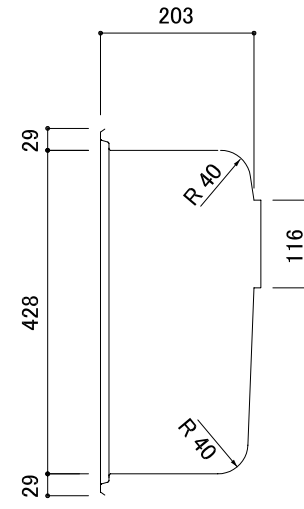

部品名	材質	素材方法
ボール	SUS304	0.7mm

シンクR・L有 現図Lタイプ(Rタイプは左右対称)
 大型排水 Φ180タイプもあります。

品番	A-8
尺度	1 : 10