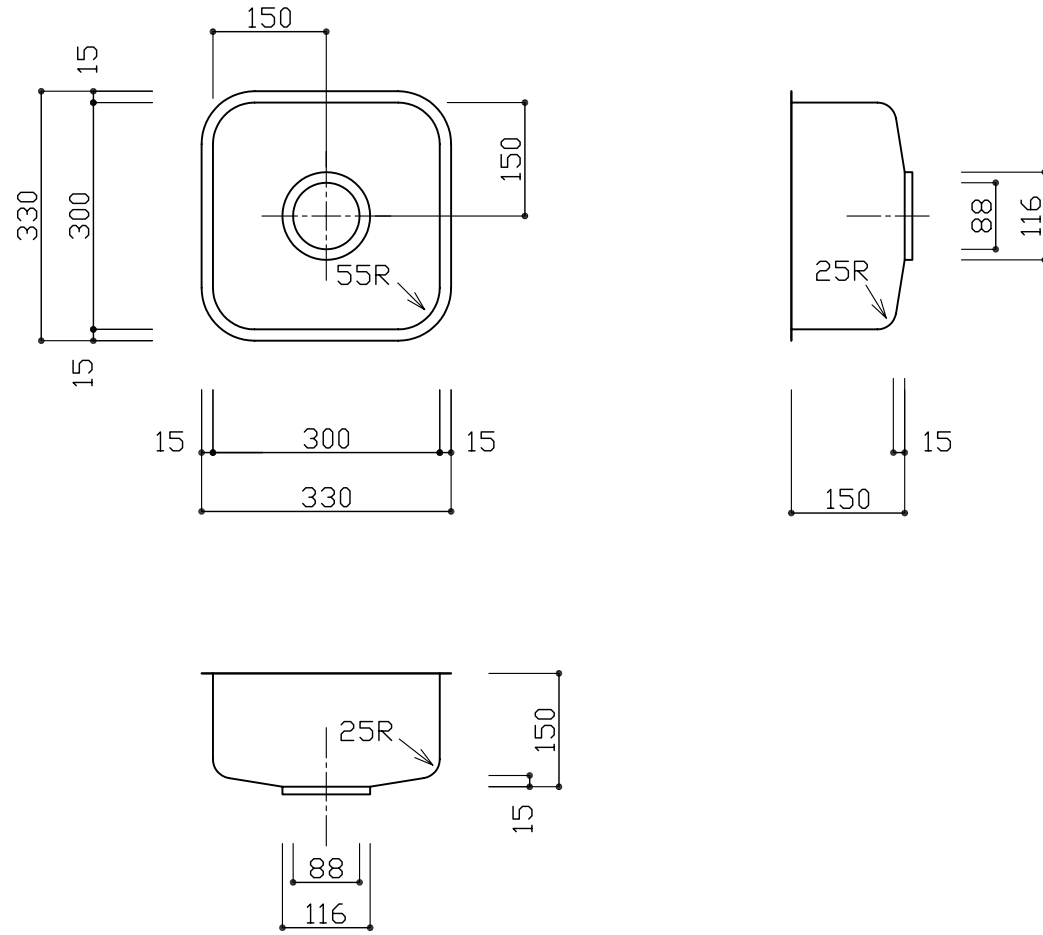

部品名	材質	素材寸法
ボール	SUS304	0.7mm

※実寸には製造上の誤差が多少生ずる場合があります。シンクの穴あけ加工は現物合わせにてお願いします。

品番	CI 300-300
尺度	1:10
<b>E:kitchen</b> U-ARCHITECTURE WORKS	