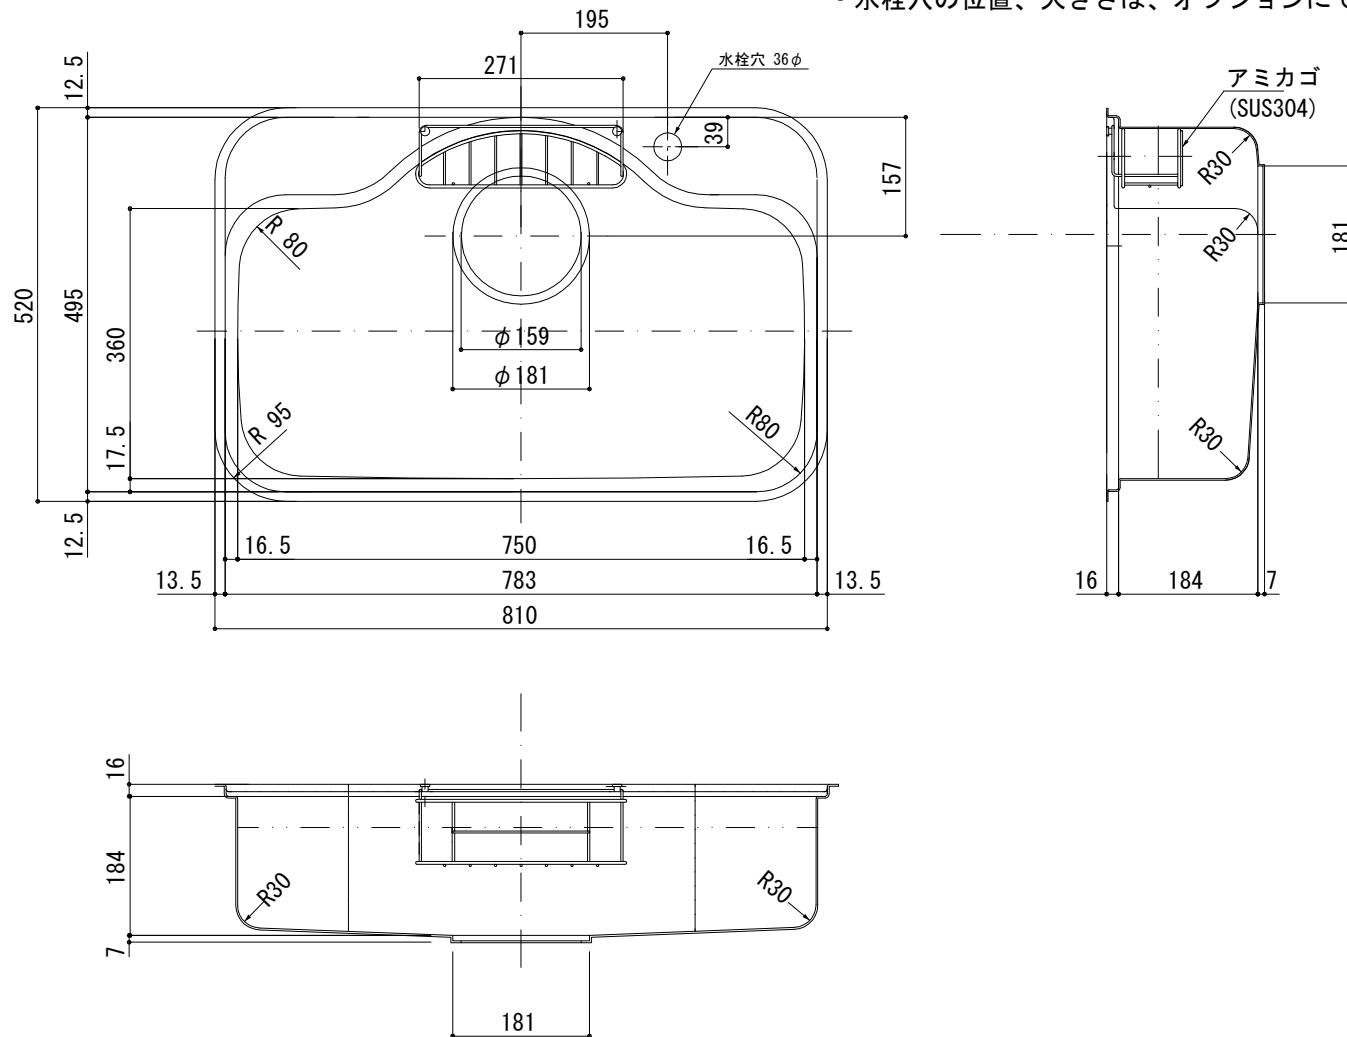

・水栓穴の位置、大きさは、オプションにて表示以外も承ります。

品番	COMO-FCM
尺度	1 : 10
 U-ARCHI http://e-kitchen.biz/	