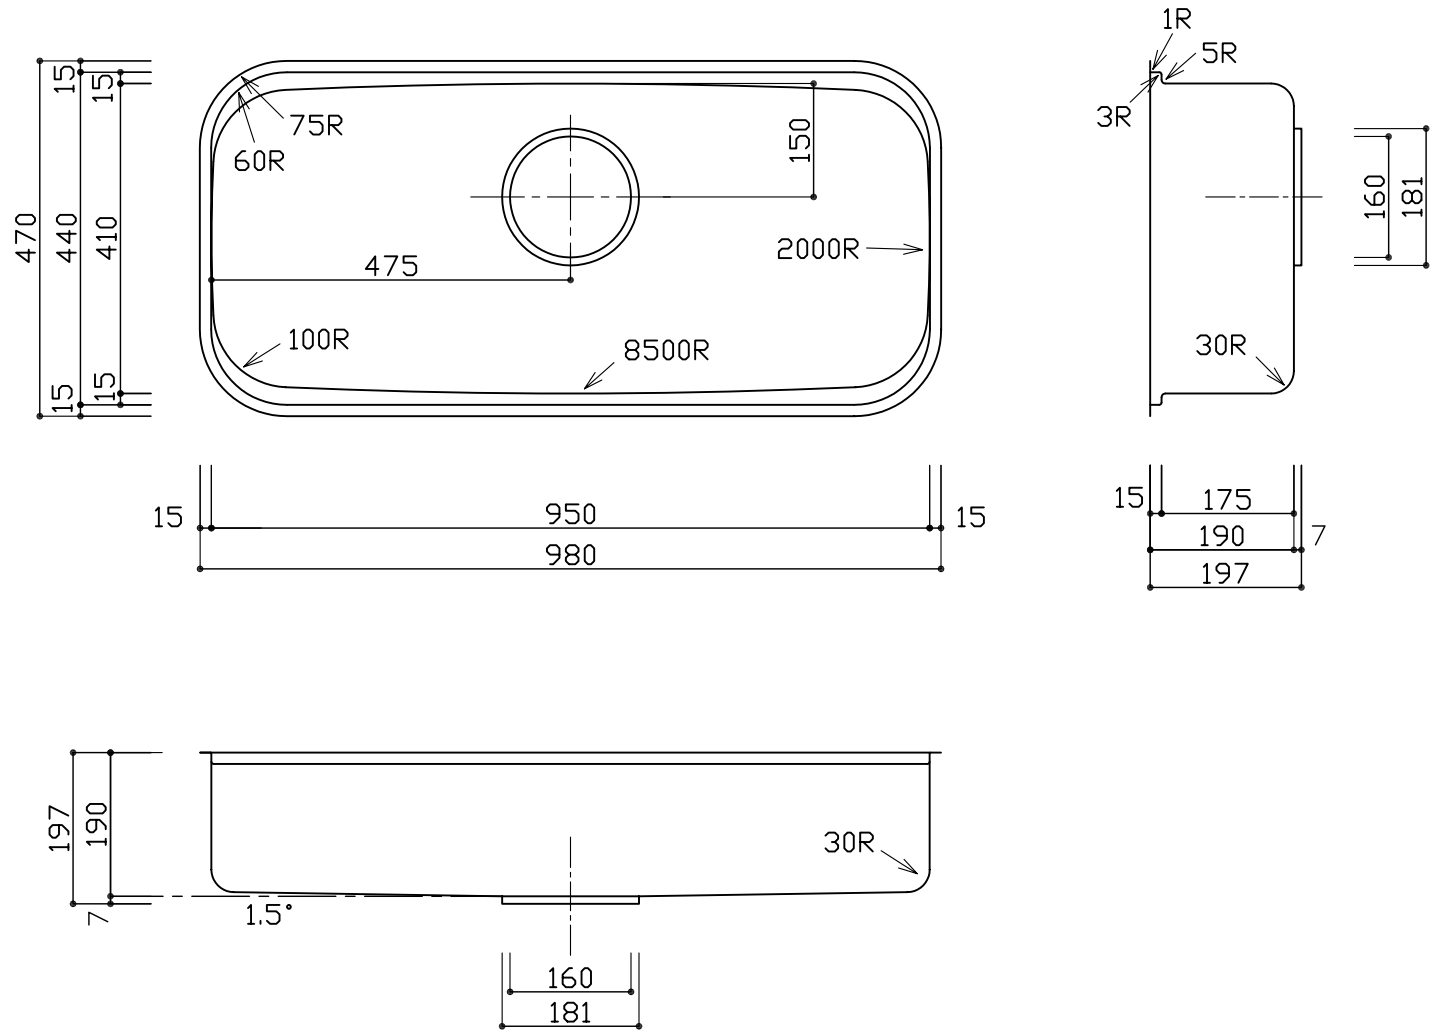

部品名	材質	素材寸法
ボール	SUS304	0.7mm

※実寸には製造上の誤差が多少生ずる場合があります。シンクの穴あけ加工は現物合わせにてお願いします。

品番	PRS 950-440 DAN
尺度	1:10