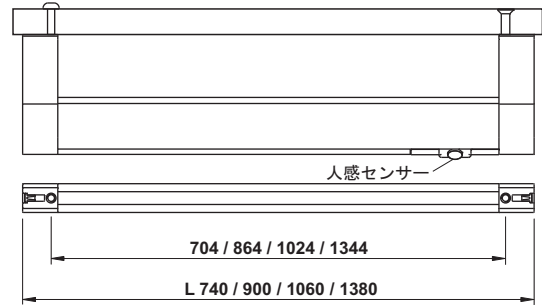

LED 内蔵ワードローブレール GOCCIA

- 材質: ワードローブレール: アルミニウム
- 取付: 棚下にネジ止め

色温度	電球色 5000 - 5050 K
定格光束 (lm)	87

LED 12 V

- デザインにこだわったワードローブレールに LED と人感センサーを内蔵
- 人感センサー検知範囲内に立つと自動的に LED が点灯し、30 秒以上センサーが反応しないと LED は自動消灯

L1380 mm の場合の lx 数値

梱包内容

- LED 内蔵ワードローブレール本体 2 m ケーブル付 1 個
- Loox DC 12 V 用プラグ変換ケーブル 1 個
- M5×45 mm 皿頭ネジ 2 個
- M5×60 mm ナベ頭ネジ 2 個
- ワッシャー 外径 20 mm 2 個

12 V

色温度	仕上 / 色	L mm	定格消費電力 W	品番
昼白色 5000 - 5050 K	シルバーアルマイト ツヤあり	740	2.88	833.01.383
		900	3.84	833.01.387

梱包: 1 個

オーダー参照

L1060 mm、1380 mm は受注生産 (Lot 20) にて承ります。
詳細は弊社までお問い合わせください。

ED 電源装置 - 定電圧 12 V

▶ FF 2.40

人感センサー検知範囲

横から見た図

上から見た図

ケーブルの配線

ワードローブレールの耐荷重

TCH-FF 2013, HJA-jp, 11/12; 表示寸法などの仕様は変更される場合があります。