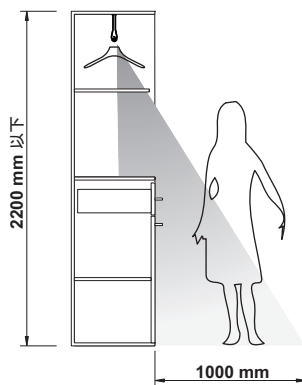

LED 内蔵ワードローブレール GOCCIA

- 材質: ワードローブレール: アルミニウム
- 取付: 棚下にネジ止め

色温度	電球色 5000 - 5050 K
定格光束 (lm)	87

LED 12 V

- デザインにこだわったワードローブレールに LED と人感センサーを内蔵
- 人感センサー検知範囲内に立つと自動的に LED が点灯し、30 秒以上センサーが反応しないと LED は自動消灯

L1380 mm の場合の lx 数値

梱包内容

- LED 内蔵ワードローブレール本体 2 m ケーブル付 1 個
- Loox DC 12 V 用プラグ変換ケーブル 1 個
- M5×45 mm 皿頭ネジ 2 個
- M5×60 mm ナベ頭ネジ 2 個
- ワッシャー 外径 20 mm 2 個

12 V

色温度	仕上 / 色	L mm	定格消費電力 W	品番
昼白色 5000 - 5050 K	シルバーアルマイト ツヤあり	740	2.88	833.01.383
		900	3.84	833.01.387

梱包: 1 個

オーダー参照

L1060 mm、1380 mm は受注生産 (Lot 20) にて承ります。
詳細は弊社までお問い合わせください。

ED 電源装置 - 定電圧 12 V

▶ FF 2.40

人感センサー検知範囲

横から見た図

上から見た図