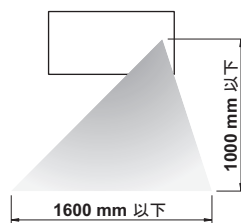

LED 内蔵ワードローブレール GOCCIA

- 材質: ワードローブレール: アルミニウム
- 取付: 棚下にネジ止め

色温度	電球色 5000 - 5050 K
定格光束 (lm)	87

LED 12 V

- デザインにこだわったワードローブレールに LED と人感センサーを内蔵
- 人感センサー検知範囲内に立つと自動的に LED が点灯し、30 秒以上センサーが反応しないと LED は自動消灯

L1380 mm の場合の lx 数値

梱包内容

- LED 内蔵ワードローブレール本体 2 m ケーブル付 1 個
- Loox DC 12 V 用プラグ変換ケーブル 1 個
- M5×45 mm 皿頭ネジ 2 個
- M5×60 mm ナベ頭ネジ 2 個
- ワッシャー 外径 20 mm 2 個

12 V

色温度	仕上 / 色	L mm	定格消費電力 W	品番
昼白色 5000 - 5050 K	シルバーアルマイト ツヤあり	740	2.88	833.01.383
		900	3.84	833.01.387

梱包: 1 個

オーダー参照

L1060 mm、1380 mm は受注生産 (Lot 20) にて承ります。
詳細は弊社までお問い合わせください。

ED 電源装置 - 定電圧 12 V

▶ FF 2.40

人感センサー検知範囲

横から見た図

上から見た図

ケーブルの配線

ワードローブレールの耐荷重

TCH-FF 2013, HJA-jp, 11/12; 表示寸法などの仕様は変更される場合があります。