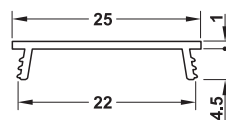

2

埋め込み取付用、深さ 25 mm、フロストカバー付

プロファイルの深さによる均一で途切れることのない光線を実現

LED 12 V

		長さ mm	仕上 / 色	材質	梱包	品番
アルミプロファイル	-	2500	シルバー アルマイト	アルミニウム	1、10 個	▲ 833.72.725
エンドキャップ		-	シルバー	プラスチック	20、100 ペア	▲ 833.72.729

ワードローブレール、フロストカバー付

サポートブラケット

レールセンターサポート

	長さ mm	仕上 / 色	材質	梱包 個	品番
ワードローブレール	2500	シルバー アルマイト	アルミニウム	1、10	▲ 833.72.735
サポートブラケット	-	ニッケルメッキ	亜鉛合金	1、100、500	✓ 803.33.758
レールセンターサポート	-	クロームメッキ	亜鉛合金	1	② 802.07.200

カバープロファイル、溝 22 mm 用

	長さ mm	仕上 / 色	材質	品番
カバープロファイル	2400	白 サテンフロスト	プラスチック	② 833.00.702

梱包：1 個

TCH-FF 2013, HJA-jp, 1/1/12; 表示寸法などの仕様は変更される場合があります。