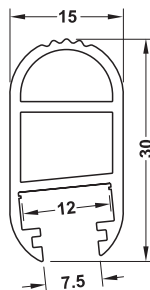

2

埋め込み取付用、深さ 25 mm、フロストカバー付

プロファイルの深さによる均一で途切れることのない光線を実現

LED 12 V

		長さ mm	仕上 / 色	材質	梱包	品番
アルミプロファイル	-	2500	シルバー アルマイト	アルミニウム	1、10 個	▲ 833.72.725
エンドキャップ		-	シルバー	プラスチック	20、100 ペア	▲ 833.72.729

ワードローブレール、フロストカバー付

サポートブラケット

レールセンターサポート

	長さ mm	仕上 / 色	材質	梱包 個	品番
ワードローブレール	2500	シルバー アルマイト	アルミニウム	1、10	▲ 833.72.735
サポートブラケット	-	ニッケルメッキ	亜鉛合金	1、100、500	✓ 803.33.758
レールセンターサポート	-	クロームメッキ	亜鉛合金	1	② 802.07.200

カバープロファイル、溝 22 mm 用

	長さ mm	仕上 / 色	材質	品番
カバープロファイル	2400	白 サテンフロスト	プラスチック	② 833.00.702

梱包：1 個

TCH-FF 2013, HJA-jp, 1/1/12; 表示寸法などの仕様は変更される場合があります。