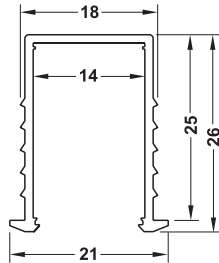

アルミプロファイル

2013 / 2015 LED テープライト用

同梱のプラスチックテープはプロファイルベースに滑りこませてLED テープライトに接着し、アルミプロファイルの絶縁用として使用してください。

注意

アルミプロファイルはLED 2013 とLED 2015 のみ適しています。LED 2016 RGB テープライトと組み合わせて使用する場合、連結クリップはプロファイルの外側に取付けてください。

2

埋め込み取付用、深さ 25 mm、フロストカバー付

プロファイルの深さによる均一で途切れることのない光線を実現

LED 12 V

		長さ mm	仕上 / 色	材質	梱包	品番
アルミプロファイル	-	2500	シルバー アルマイト	アルミニウム	1、10 個	▲ 833.72.725
エンドキャップ		-	シルバー	プラスチック	20、100 ペア	▲ 833.72.729

ワードローブレール、フロストカバー付

サポートブラケット

レールセンターサポート

	長さ mm	仕上 / 色	材質	梱包 個	品番
ワードローブレール	2500	シルバー アルマイト	アルミニウム	1、10	▲ 833.72.735
サポートブラケット	-	ニッケルメッキ	亜鉛合金	1、100、500	✓ 803.33.758
レールセンターサポート	-	クロームメッキ	亜鉛合金	1	② 802.07.200

カバープロファイル、溝 22 mm 用

	長さ mm	仕上 / 色	材質	品番
カバープロファイル	2400	白 サテンフロスト	プラスチック	② 833.00.702

梱包：1 個

TCH-FF 2013, HJA-jp, 1/1/12; 表示寸法などの仕様は変更される場合があります。