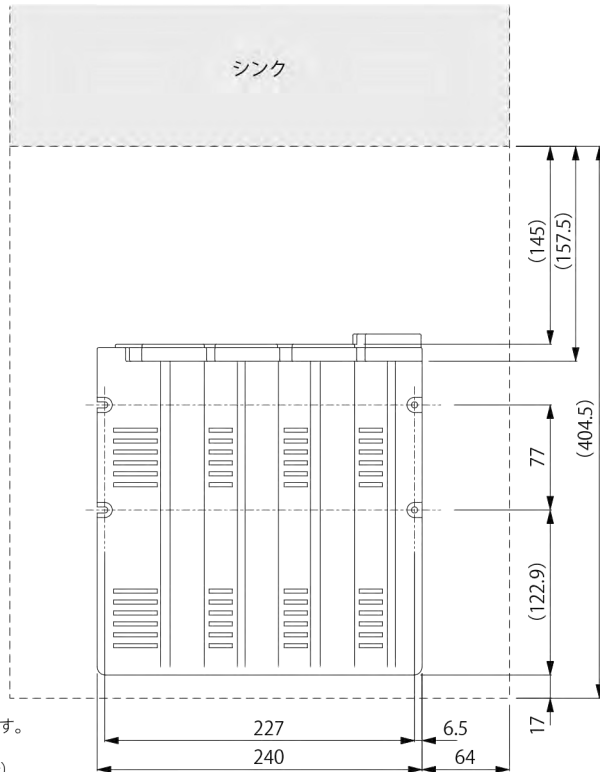

製品取付寸法図 (当社推奨取付位置)

※キャビネットにより取付位置は異なります。

- ●製品の仕様は2007年9月現在のものので予告なく変更する場合があります。
- ●無断転載を禁じます。
- ●表示価格には送料は含まれておりません。

E:kitchen

株式会社 ユー・アーキ 045-482-2155
www.e-kitchen.biz

AUX オークス株式会社
オークス