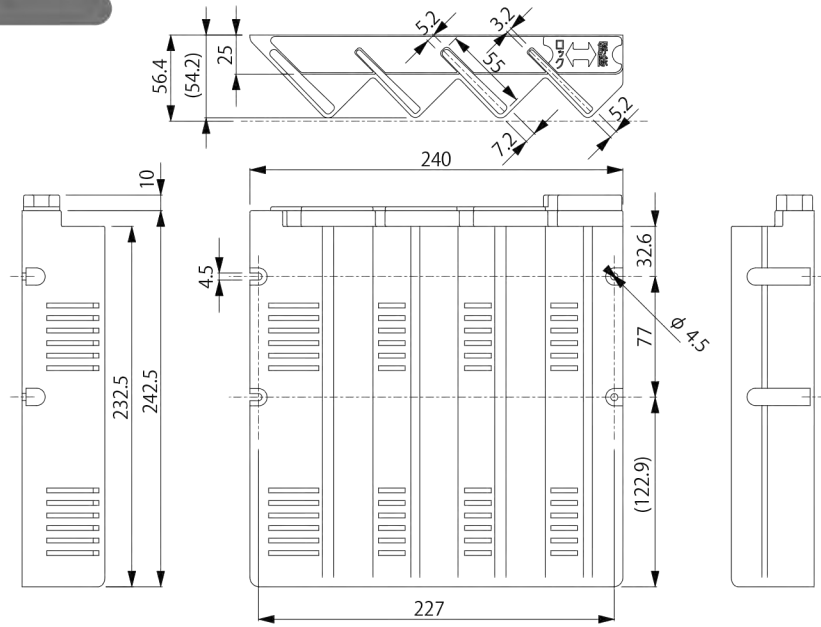

小さい子供が興味を持つキッチン。
「キッズ・ロック」はロック機能付なので
安心して包丁を収納できます。

開き戸タイプ用包丁差し

Kid's Lock

開き戸タイプの内部に取り付けできる包丁差し。
刃渡り22cmまでの包丁を4本まで収納可能。

キッズ・ロック 価格 2,500 円
(税込 2,625 円)

効率よく収納できて カウンター上はスッキリ!

キッチンにはなくてはならない包丁。カウンターや、まな板の上に置いたままになっていませんか? 包丁の上手な収納のコツは所定の場所に収納すること。「キッズ・ロック」は必要な時にはさっと取り出すことができます。キッチンには危険なツールが多く、収納の安全性も大切なポイント。小さなお子さんがいらっしゃるご家庭でも「キッズ・ロック」はロック機能付なので安心です。

お子さんに安全なロック機能付!

ロック時 収納時に切替えレバーをスライドさせて、包丁をロック。

ワンタッチでロックが可能。万一、小さなお子さんが触っても包丁を引き出せないのが安心です。

※包丁の形状によってはロックがかからない包丁もあります。

解除時 ロックを解除しないと取り出せない仕組み。

ロック解除は、指先で切替えレバーをサッと引くだけ。

取付例

Kid's Lock

キッズ・ロック

製品外観図

開き戸タイプの内部に取り付けできる包丁差し。刃渡り22センチまでの包丁を4本まで収納可能。

ロック可能な包丁サイズ (mm)

外形寸法 W240×D56.4×H252.7mm
材質 ポリスチレン樹脂
1ケース入数 30

※取付ビスはありませんので現場で調達をお願いします。
取付推奨ビス：トラスタッピンネジ 3.5×15
(扉厚み15mm以上を想定した場合)

製品取付寸法図 (当社推奨取付位置)