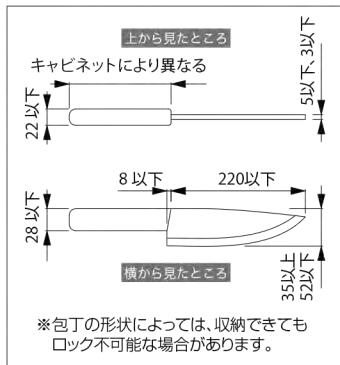

小さい子供が興味を持つキッチン。
「キッズ・ロック」はロック機能付なので
安心して包丁を収納できます。

開き戸タイプ用包丁差し

Kid's Lock

開き戸タイプの内部に取り付けできる包丁差し。
刃渡り22cmまでの包丁を4本まで収納可能。

キッズ・ロック 価格 2,500 円
(税込 2,625 円)

効率よく収納できて カウンター上はスッキリ!

キッチンにはなくてはならない包丁。カウンターや、まな板の上に置いたままになっていませんか? 包丁の上手な収納のコツは所定の場所に収納すること。「キッズ・ロック」は必要な時にはさっと取り出すことができます。キッチンには危険なツールが多く、収納の安全性も大切なポイント。小さなお子さんがいらっしゃるご家庭でも「キッズ・ロック」はロック機能付なので安心です。

お子さんに安全なロック機能付!

ロック時 収納時に切替えレバーをスライドさせて、包丁をロック。

ワンタッチでロックが可能。万一、小さなお子さんが触っても包丁を引き出せないのが安心です。

※包丁の形状によってはロックがかからない包丁もあります。

解除時 ロックを解除しないと取り出せない仕組み。

ロック解除は、指先で切替えレバーをサッと引くだけ。

取付例

Kid's Lock

キッズ・ロック

製品外観図

開き戸タイプの内部に取り付けできる包丁差し。刃渡り22センチまでの包丁を4本まで収納可能。

ロック可能な包丁サイズ (mm)

外形寸法 W240×D56.4×H252.7mm
材質 ポリスチレン樹脂
1ケース入数 30

※取付ビスはありませんので現場で調達をお願いします。
取付推奨ビス：トラスタッピンネジ 3.5×15
(扉厚み15mm以上を想定した場合)

製品取付寸法図 (当社推奨取付位置)