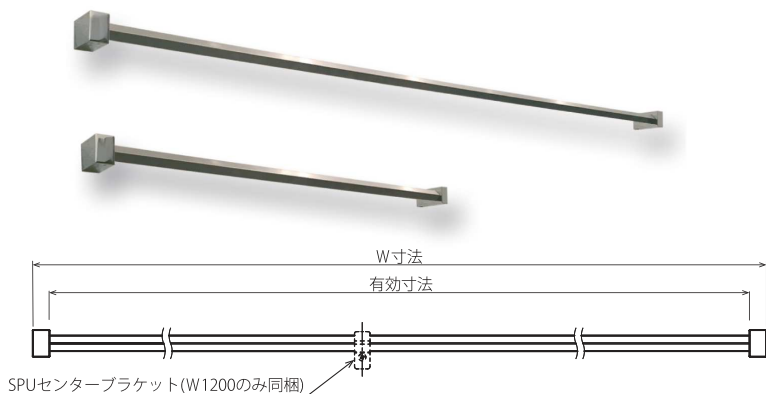

SPU PIPE UNIT

スクエアパイプユニット

SPU-WRH155S

SPUラップホルダー

- 仕上：研磨
- 材質：SUS304 (Φ5)

品番	全長サイズ(mm)	入数
SPU-WRH155S	155	1

SPU-CH230S

SPUクロスハンガー

- 仕上：研磨
- 材質：SUS304 (Φ5)

品番	全長サイズ(mm)	入数
SPU-CH230S	230	1

パイプユニット取付方法

□ 壁取付け

□ 天面取付け

【板厚 t 15以下の場合】

※製品仕様は予告なく変更することがあります。(記載内容は2021年 3月現在のものです)

SIMPLE & STYLISH

- スクエアにこだわったシンプルかつ、スタイリッシュなデザイン。
- 壁面、天面に取付け可能な2WAYタイプ。
- スクエアのカウンタークリーンとの組合せで、スクエアシリーズとしてキッチンのトータルコーディネートが可能に。

※本写真はイメージ商品です。

SPU-SE

SPUセット

■ SPUパイプ

■ SPUブラケット

■ SPUセット

色	品番	パイプL寸法	W寸法	有効寸法
クロム	SPU-SE600CP	592	600	550
	SPU-SE900CP	892	900	850
	SPU-SE1200CP	1192	1200	560/560
ブラック	SPU-SE600BL	592	600	550
	SPU-SE900BL	892	900	850
	SPU-SE1200BL	1192	1200	560/560

□仕上: パイプ: 生地ヘアライン
 ブラケット: クロムメッキ
 ブラック塗装

□材質: パイプ: SUS304
 ブラケット: 亜鉛ダイキャスト

■ SPUセンターブラケット

※SPUセンターブラケット (W1200のみ同梱)

SPU-WH75S

SPUダブルフック

- 仕上: 研磨
- 材質: SUS304 (Φ4)

品番	全長サイズ(mm)	入数
SPU-WH75S	74	1