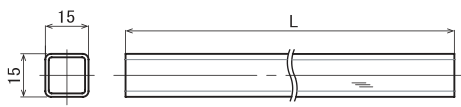

- スクエアにこだわったシンプルかつ、スタイリッシュなデザイン。
- 壁面、天面に取付け可能な2WAYタイプ。
- スクエアのカウンタークリーンとの組合せで、スクエアシリーズとしてキッチンのトータルコーディネートが可能に。

※本写真はイメージ商品です。

SPU-SE

SPUセット

■ SPUパイプ

■ SPUブラケット

■ SPUセット

色	品番	パイプL寸法	W寸法	有効寸法
クロム	SPU-SE600CP	592	600	550
	SPU-SE900CP	892	900	850
	SPU-SE1200CP	1192	1200	560/560
ブラック	SPU-SE600BL	592	600	550
	SPU-SE900BL	892	900	850
	SPU-SE1200BL	1192	1200	560/560

□仕上: パイプ: 生地ヘアライン
 ブラケット: クロムメッキ
 ブラック塗装

□材質: パイプ: SUS304
 ブラケット: 亜鉛ダイキャスト

■ SPUセンターブラケット

※SPUセンターブラケット (W1200のみ同梱)

SPU-WH75S

SPUダブルフック

- 仕上: 研磨
- 材質: SUS304 (Φ4)

品番	全長サイズ(mm)	入数
SPU-WH75S	74	1