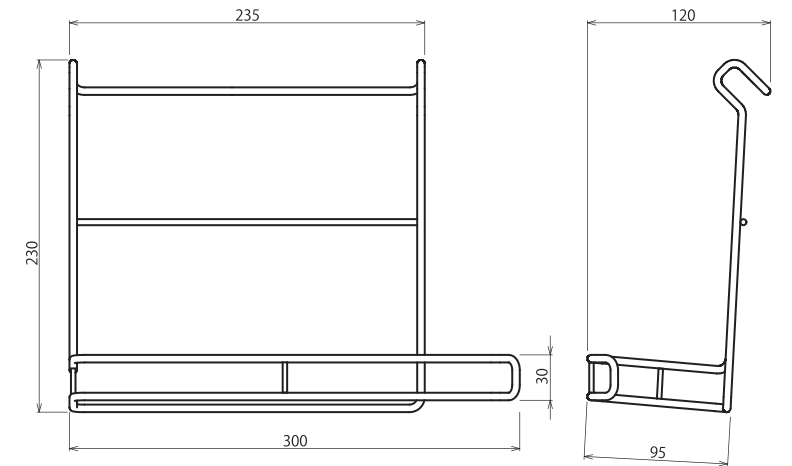

- スクエアにこだわったシンプルかつ、スタイリッシュなデザイン。
- 壁面、天面に取付け可能な2WAYタイプ。
- スクエアのカウンタークリーンとの組合せで、スクエアシリーズとしてキッチンのトータルコーディネートが可能に。

※本写真はイメージ商品です。

SPU-SE

SPUセット

■ SPUパイプ

■ SPUブラケット

■ SPUセット

色	品番	パイプL寸法	W寸法	有効寸法
クロム	SPU-SE600CP	592	600	550
	SPU-SE900CP	892	900	850
	SPU-SE1200CP	1192	1200	560/560
ブラック	SPU-SE600BL	592	600	550
	SPU-SE900BL	892	900	850
	SPU-SE1200BL	1192	1200	560/560

□仕上: パイプ: 生地ヘアライン
 ブラケット: クロムメッキ
 ブラック塗装

□材質: パイプ: SUS304
 ブラケット: 亜鉛ダイキャスト

■ SPUセンターブラケット

※SPUセンターブラケット (W1200のみ同梱)

SPU-WH75S

SPUダブルフック

- 仕上: 研磨
- 材質: SUS304 (Φ4)

品番	全長サイズ(mm)	入数
SPU-WH75S	74	1

SPU-RK255S

SPUラック

- 仕上: 研磨
- 材質: SUS304 (Φ5)

品番	全長サイズ(mm)	入数
SPU-RK255S	255	1

SPU-PH300S

SPUペーパーホルダー

- 仕上: 研磨
- 材質: SUS304 (Φ5)

品番	全長サイズ(mm)	入数
SPU-PH300S	300	1