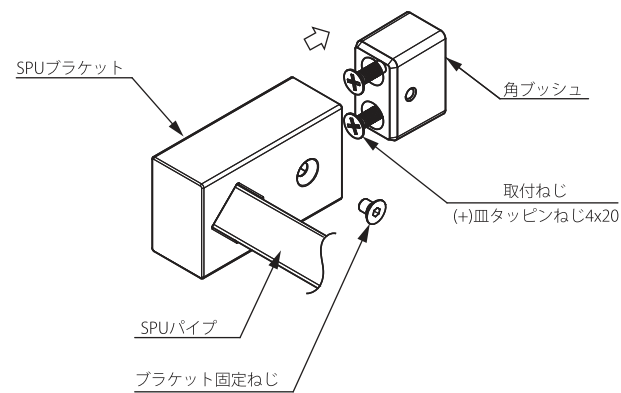

SPU PIPE UNIT

スクエアパイプユニット

SPU-WRH155S

SPUラップホルダー

- 仕上：研磨
- 材質：SUS304 (Φ5)

品番	全長サイズ(mm)	入数
SPU-WRH155S	155	1

SPU-CH230S

SPUクロスハンガー

- 仕上：研磨
- 材質：SUS304 (Φ5)

品番	全長サイズ(mm)	入数
SPU-CH230S	230	1

パイプユニット取付方法

□ 壁取付け

□ 天面取付け

【板厚 t 15以下の場合】

※製品仕様は予告なく変更することがあります。(記載内容は2021年 3月現在のものです)

SIMPLE & STYLISH

- スクエアにこだわったシンプルかつ、スタイリッシュなデザイン。
- 壁面、天面に取付け可能な2WAYタイプ。
- スクエアのカウンタークリーンとの組合せで、スクエアシリーズとしてキッチンのトータルコーディネートが可能に。

※本写真はイメージ商品です。

SPU-SE

SPUセット

■ SPUパイプ

■ SPUブラケット

■ SPUセット

色	品番	パイプL寸法	W寸法	有効寸法
クロム	SPU-SE600CP	592	600	550
	SPU-SE900CP	892	900	850
	SPU-SE1200CP	1192	1200	560/560
ブラック	SPU-SE600BL	592	600	550
	SPU-SE900BL	892	900	850
	SPU-SE1200BL	1192	1200	560/560

□仕上: パイプ: 生地ヘアライン
 ブラケット: クロムメッキ
 ブラック塗装

□材質: パイプ: SUS304
 ブラケット: 亜鉛ダイキャスト

■ SPUセンターブラケット

※SPUセンターブラケット (W1200のみ同梱)

SPU-WH75S

SPUダブルフック

- 仕上: 研磨
- 材質: SUS304 (Φ4)

品番	全長サイズ(mm)	入数
SPU-WH75S	74	1