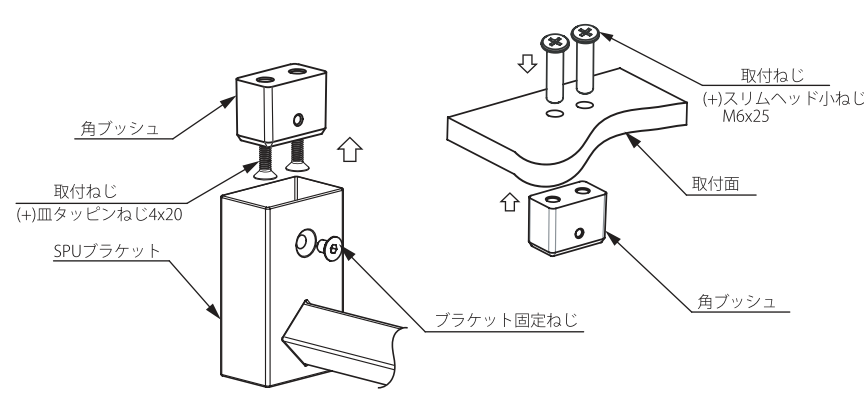

SPU PIPE UNIT

スクエアパイプユニット

SPU-WRH155S

SPUラップホルダー

- 仕上：研磨
- 材質：SUS304 (Φ5)

品番	全長サイズ(mm)	入数
SPU-WRH155S	155	1

SPU-CH230S

SPUクロスハンガー

- 仕上：研磨
- 材質：SUS304 (Φ5)

品番	全長サイズ(mm)	入数
SPU-CH230S	230	1

パイプユニット取付方法

□ 壁取付け

□ 天面取付け

【板厚 t 15以下の場合】

※製品仕様は予告なく変更することがあります。(記載内容は2021年 3月現在のものです)

SIMPLE & STYLISH

- スクエアにこだわったシンプルかつ、スタイリッシュなデザイン。
- 壁面、天面に取付け可能な2WAYタイプ。
- スクエアのカウンタークリーンとの組合せで、スクエアシリーズとしてキッチンのトータルコーディネートが可能に。

※本写真はイメージ商品です。

SPU-SE

SPUセット

■ SPUパイプ

■ SPUブラケット

■ SPUセット

色	品番	パイプL寸法	W寸法	有効寸法
クロム	SPU-SE600CP	592	600	550
	SPU-SE900CP	892	900	850
	SPU-SE1200CP	1192	1200	560/560
ブラック	SPU-SE600BL	592	600	550
	SPU-SE900BL	892	900	850
	SPU-SE1200BL	1192	1200	560/560

□仕上: パイプ: 生地ヘアライン
 ブラケット: クロムメッキ
 ブラック塗装

□材質: パイプ: SUS304
 ブラケット: 亜鉛ダイキャスト

■ SPUセンターブラケット

※SPUセンターブラケット (W1200のみ同梱)

SPU-WH75S

SPUダブルフック

- 仕上: 研磨
- 材質: SUS304 (Φ4)

品番	全長サイズ(mm)	入数
SPU-WH75S	74	1