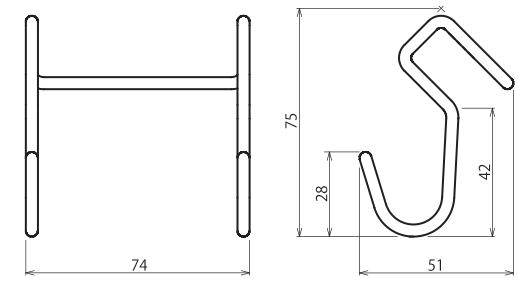

- スクエアにこだわったシンプルかつ、スタイリッシュなデザイン。
- 壁面、天面に取付け可能な2WAYタイプ。
- スクエアのカウンタークリーンとの組合せで、スクエアシリーズとしてキッチンのトータルコーディネートが可能に。

※本写真はイメージ商品です。

SPU-SE

SPUセット

■ SPUパイプ

■ SPUブラケット

■ SPUセット

色	品番	パイプL寸法	W寸法	有効寸法
クロム	SPU-SE600CP	592	600	550
	SPU-SE900CP	892	900	850
	SPU-SE1200CP	1192	1200	560/560
ブラック	SPU-SE600BL	592	600	550
	SPU-SE900BL	892	900	850
	SPU-SE1200BL	1192	1200	560/560

□仕上: パイプ: 生地ヘアライン
 ブラケット: クロムメッキ
 ブラック塗装

□材質: パイプ: SUS304
 ブラケット: 亜鉛ダイキャスト

■ SPUセンターブラケット

※SPUセンターブラケット (W1200のみ同梱)

SPU-WH75S

SPUダブルフック

- 仕上: 研磨
- 材質: SUS304 (Φ4)

品番	全長サイズ(mm)	入数
SPU-WH75S	74	1

SPU-RK255S

SPUラック

- 仕上: 研磨
- 材質: SUS304 (Φ5)

品番	全長サイズ(mm)	入数
SPU-RK255S	255	1

SPU-PH300S

SPUペーパーホルダー

- 仕上: 研磨
- 材質: SUS304 (Φ5)

品番	全長サイズ(mm)	入数
SPU-PH300S	300	1