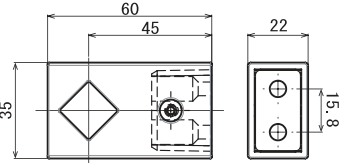

- スクエアにこだわったシンプルかつ、スタイリッシュなデザイン。
- 壁面、天面に取付け可能な2WAYタイプ。
- スクエアのカウンタークリーンとの組合せで、スクエアシリーズとしてキッチンのトータルコーディネートが可能に。

※本写真はイメージ商品です。

SPU-SE

SPUセット

■ SPUパイプ

■ SPUブラケット

■ SPUセット

色	品番	パイプL寸法	W寸法	有効寸法
クロム	SPU-SE600CP	592	600	550
	SPU-SE900CP	892	900	850
	SPU-SE1200CP	1192	1200	560/560
ブラック	SPU-SE600BL	592	600	550
	SPU-SE900BL	892	900	850
	SPU-SE1200BL	1192	1200	560/560

□仕上: パイプ: 生地ヘアライン
 ブラケット: クロムメッキ
 ブラック塗装

□材質: パイプ: SUS304
 ブラケット: 亜鉛ダイキャスト

■ SPUセンターブラケット

※SPUセンターブラケット (W1200のみ同梱)

SPU-WH75S

SPUダブルフック

- 仕上: 研磨
- 材質: SUS304 (Φ4)

品番	全長サイズ(mm)	入数
SPU-WH75S	74	1

SPU-RK255S

SPUラック

- 仕上: 研磨
- 材質: SUS304 (Φ5)

品番	全長サイズ(mm)	入数
SPU-RK255S	255	1

SPU-PH300S

SPUペーパーホルダー

- 仕上: 研磨
- 材質: SUS304 (Φ5)

品番	全長サイズ(mm)	入数
SPU-PH300S	300	1