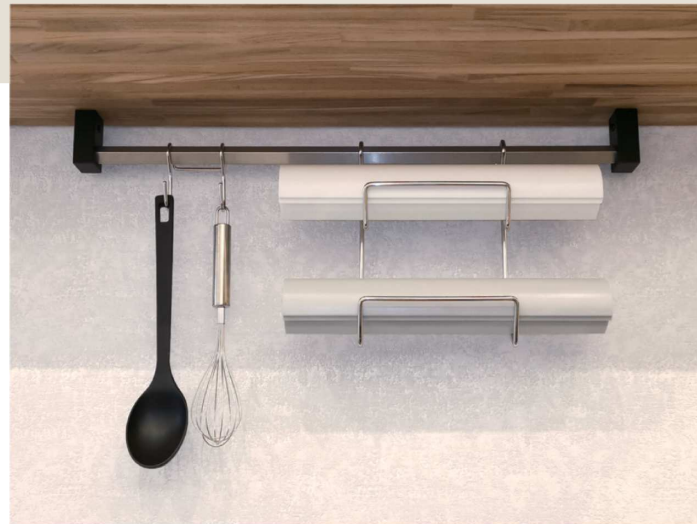

SPU PIPE UNIT

スクエアパイプユニット

SPU-WRH155S

SPUラップホルダー

- 仕上：研磨
- 材質：SUS304 (Φ5)

品番	全長サイズ(mm)	入数
SPU-WRH155S	155	1

SPU-CH230S

SPUクロスハンガー

- 仕上：研磨
- 材質：SUS304 (Φ5)

品番	全長サイズ(mm)	入数
SPU-CH230S	230	1

パイプユニット取付方法

□ 壁取付け

□ 天面取付け

【板厚 t 15以下の場合】

※製品仕様は予告なく変更することがあります。(記載内容は2021年 3月現在のものです)

SIMPLE & STYLISH

- スクエアにこだわったシンプルかつ、スタイリッシュなデザイン。
- 壁面、天面に取付け可能な2WAYタイプ。
- スクエアのカウンタークリーンとの組合せで、スクエアシリーズとしてキッチンのトータルコーディネートが可能に。

※本写真はイメージ商品です。

SPU-SE

SPUセット

■ SPUパイプ

■ SPUブラケット

■ SPUセット

色	品番	パイプL寸法	W寸法	有効寸法
クロム	SPU-SE600CP	592	600	550
	SPU-SE900CP	892	900	850
	SPU-SE1200CP	1192	1200	560/560
ブラック	SPU-SE600BL	592	600	550
	SPU-SE900BL	892	900	850
	SPU-SE1200BL	1192	1200	560/560

□仕上: パイプ: 生地ヘアライン
 ブラケット: クロムメッキ
 ブラック塗装

□材質: パイプ: SUS304
 ブラケット: 亜鉛ダイキャスト

■ SPUセンターブラケット

※SPUセンターブラケット (W1200のみ同梱)

SPU-WH75S

SPUダブルフック

- 仕上: 研磨
- 材質: SUS304 (Φ4)

品番	全長サイズ(mm)	入数
SPU-WH75S	74	1