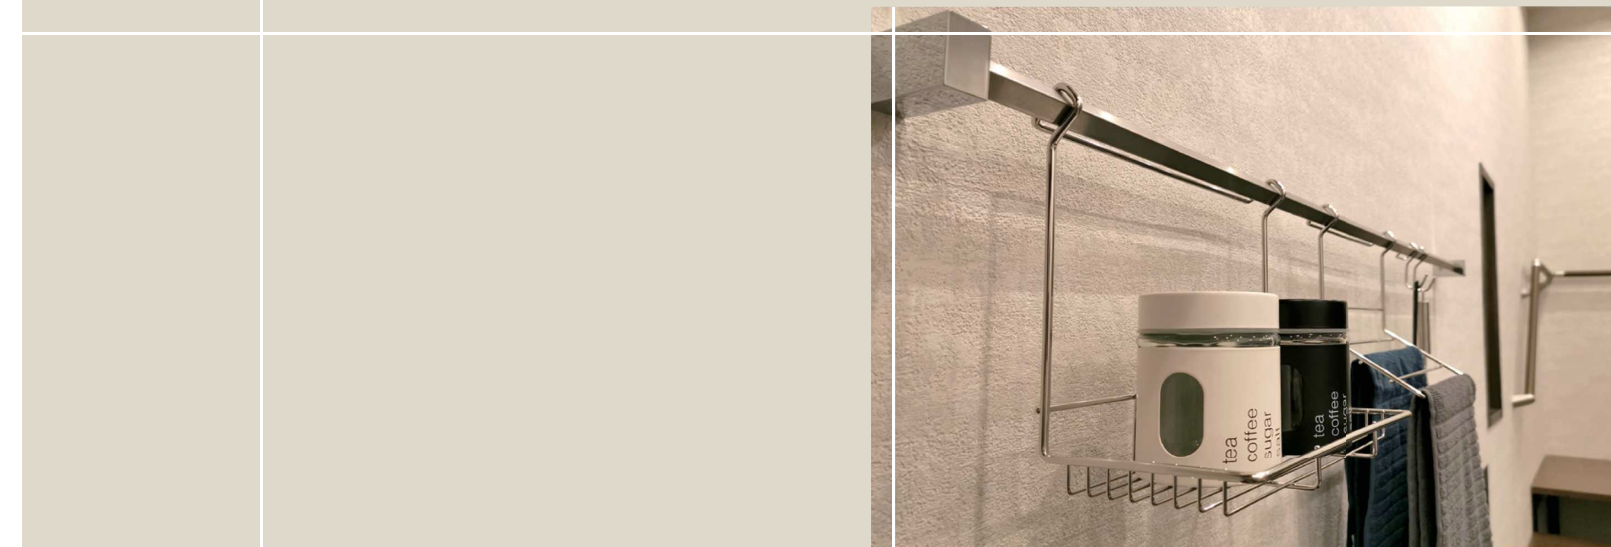

- 仕上：研磨
- 材質：SUS304 (Φ5)

品番	全長サイズ(mm)	入数
SPU-CH230S	230	1

パイプユニット取付方法

□ 壁取付け

□ 天面取付け

【板厚 t 15以下の場合】

※製品仕様は予告なく変更することがあります。(記載内容は2021年 3月現在のものです)

SIMPLE & STYLISH

- スクエアにこだわったシンプルかつ、スタイリッシュなデザイン。
- 壁面、天面に取付け可能な2WAYタイプ。
- スクエアのカウンタークリーンとの組合せで、スクエアシリーズとしてキッチンのトータルコーディネートが可能に。

※本写真はイメージ商品です。

SPU-SE

SPUセット

■ SPUパイプ

■ SPUブラケット

■ SPUセット

色	品番	パイプL寸法	W寸法	有効寸法
クロム	SPU-SE600CP	592	600	550
	SPU-SE900CP	892	900	850
	SPU-SE1200CP	1192	1200	560/560
ブラック	SPU-SE600BL	592	600	550
	SPU-SE900BL	892	900	850
	SPU-SE1200BL	1192	1200	560/560

□仕上: パイプ: 生地ヘアライン
 ブラケット: クロムメッキ
 ブラック塗装

□材質: パイプ: SUS304
 ブラケット: 亜鉛ダイキャスト

■ SPUセンターブラケット

※SPUセンターブラケット (W1200のみ同梱)

SPU-WH75S

SPUダブルフック

- 仕上: 研磨
- 材質: SUS304 (Φ4)

品番	全長サイズ(mm)	入数
SPU-WH75S	74	1