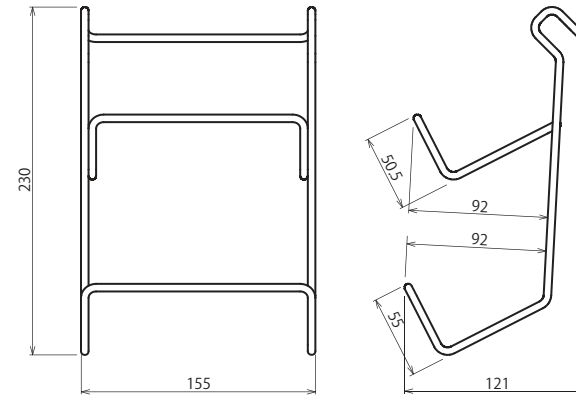

SPU PIPE UNIT

スクエアパイプユニット

SPU-WRH155S

SPUラップホルダー

- 仕上：研磨
- 材質：SUS304 (Φ5)

品番	全長サイズ(mm)	入数
SPU-WRH155S	155	1

SPU-CH230S

SPUクロスハンガー

- 仕上：研磨
- 材質：SUS304 (Φ5)

品番	全長サイズ(mm)	入数
SPU-CH230S	230	1

パイプユニット取付方法

□ 壁取付け

□ 天面取付け

【板厚 t 15以下の場合】

※製品仕様は予告なく変更することがあります。(記載内容は2021年 3月現在のものです)

SIMPLE & STYLISH

- スクエアにこだわったシンプルかつ、スタイリッシュなデザイン。
- 壁面、天面に取付け可能な2WAYタイプ。
- スクエアのカウンタークリーンとの組合せで、スクエアシリーズとしてキッチンのトータルコーディネートが可能に。

※本写真はイメージ商品です。

SPU-SE

SPUセット

■ SPUパイプ

■ SPUブラケット

■ SPUセット

色	品番	パイプL寸法	W寸法	有効寸法
クロム	SPU-SE600CP	592	600	550
	SPU-SE900CP	892	900	850
	SPU-SE1200CP	1192	1200	560/560
ブラック	SPU-SE600BL	592	600	550
	SPU-SE900BL	892	900	850
	SPU-SE1200BL	1192	1200	560/560

□仕上: パイプ: 生地ヘアライン
 ブラケット: クロムメッキ
 ブラック塗装

□材質: パイプ: SUS304
 ブラケット: 亜鉛ダイキャスト

■ SPUセンターブラケット

※SPUセンターブラケット (W1200のみ同梱)

SPU-WH75S

SPUダブルフック

- 仕上: 研磨
- 材質: SUS304 (Φ4)

品番	全長サイズ(mm)	入数
SPU-WH75S	74	1