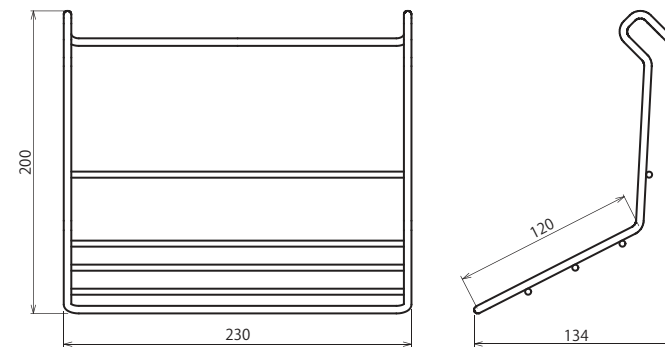

SPU PIPE UNIT

スクエアパイプユニット

SPU-WRH155S

SPUラップホルダー

- 仕上：研磨
- 材質：SUS304 (Φ5)

品番	全長サイズ(mm)	入数
SPU-WRH155S	155	1

SPU-CH230S

SPUクロスハンガー

- 仕上：研磨
- 材質：SUS304 (Φ5)

品番	全長サイズ(mm)	入数
SPU-CH230S	230	1

パイプユニット取付方法

□ 壁取付け

□ 天面取付け

【板厚 t 15以下の場合】

※製品仕様は予告なく変更することがあります。(記載内容は2021年 3月現在のものです)

SIMPLE & STYLISH

- スクエアにこだわったシンプルかつ、スタイリッシュなデザイン。
- 壁面、天面に取付け可能な2WAYタイプ。
- スクエアのカウンタークリーンとの組合せで、スクエアシリーズとしてキッチンのトータルコーディネートが可能に。

※本写真はイメージ商品です。

SPU-SE

SPUセット

■ SPUパイプ

■ SPUブラケット

■ SPUセット

色	品番	パイプL寸法	W寸法	有効寸法
クロム	SPU-SE600CP	592	600	550
	SPU-SE900CP	892	900	850
	SPU-SE1200CP	1192	1200	560/560
ブラック	SPU-SE600BL	592	600	550
	SPU-SE900BL	892	900	850
	SPU-SE1200BL	1192	1200	560/560

□仕上: パイプ: 生地ヘアライン
 ブラケット: クロムメッキ
 ブラック塗装

□材質: パイプ: SUS304
 ブラケット: 亜鉛ダイキャスト

■ SPUセンターブラケット

※SPUセンターブラケット (W1200のみ同梱)

SPU-WH75S

SPUダブルフック

- 仕上: 研磨
- 材質: SUS304 (Φ4)

品番	全長サイズ(mm)	入数
SPU-WH75S	74	1