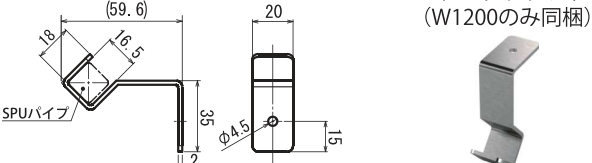

- 仕上：研磨
- 材質：SUS304 (Φ5)

品番	全長サイズ(mm)	入数
SPU-CH230S	230	1

パイプユニット取付方法

□ 壁取付け

□ 天面取付け

【板厚 t 15以下の場合】

※製品仕様は予告なく変更することがあります。(記載内容は2021年 3月現在のものです)

SIMPLE & STYLISH

- スクエアにこだわったシンプルかつ、スタイリッシュなデザイン。
- 壁面、天面に取付け可能な2WAYタイプ。
- スクエアのカウンタークリーンとの組合せで、スクエアシリーズとしてキッチンのトータルコーディネートが可能に。

※本写真はイメージ商品です。

SPU-SE

SPUセット

■ SPUパイプ

■ SPUブラケット

■ SPUセット

色	品番	パイプL寸法	W寸法	有効寸法
クロム	SPU-SE600CP	592	600	550
	SPU-SE900CP	892	900	850
	SPU-SE1200CP	1192	1200	560/560
ブラック	SPU-SE600BL	592	600	550
	SPU-SE900BL	892	900	850
	SPU-SE1200BL	1192	1200	560/560

□仕上: パイプ: 生地ヘアライン
 ブラケット: クロムメッキ
 ブラック塗装

□材質: パイプ: SUS304
 ブラケット: 亜鉛ダイキャスト

■ SPUセンターブラケット

※SPUセンターブラケット (W1200のみ同梱)

SPU-WH75S

SPUダブルフック

- 仕上: 研磨
- 材質: SUS304 (Φ4)

品番	全長サイズ(mm)	入数
SPU-WH75S	74	1