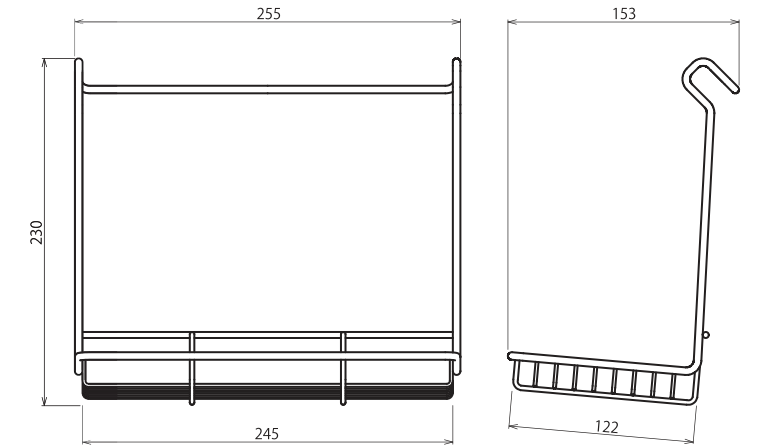

- スクエアにこだわったシンプルかつ、スタイリッシュなデザイン。
- 壁面、天面に取付け可能な2WAYタイプ。
- スクエアのカウンタークリーンとの組合せで、スクエアシリーズとしてキッチンのトータルコーディネートが可能に。

※本写真はイメージ商品です。

SPU-SE

SPUセット

■ SPUパイプ

■ SPUブラケット

■ SPUセット

色	品番	パイプL寸法	W寸法	有効寸法
クロム	SPU-SE600CP	592	600	550
	SPU-SE900CP	892	900	850
	SPU-SE1200CP	1192	1200	560/560
ブラック	SPU-SE600BL	592	600	550
	SPU-SE900BL	892	900	850
	SPU-SE1200BL	1192	1200	560/560

□仕上: パイプ: 生地ヘアライン
 ブラケット: クロムメッキ
 ブラック塗装

□材質: パイプ: SUS304
 ブラケット: 亜鉛ダイキャスト

■ SPUセンターブラケット

※SPUセンターブラケット (W1200のみ同梱)

SPU-WH75S

SPUダブルフック

- 仕上: 研磨
- 材質: SUS304 (Φ4)

品番	全長サイズ(mm)	入数
SPU-WH75S	74	1

SPU-RK255S

SPUラック

- 仕上: 研磨
- 材質: SUS304 (Φ5)

品番	全長サイズ(mm)	入数
SPU-RK255S	255	1

SPU-PH300S

SPUペーパーホルダー

- 仕上: 研磨
- 材質: SUS304 (Φ5)

品番	全長サイズ(mm)	入数
SPU-PH300S	300	1